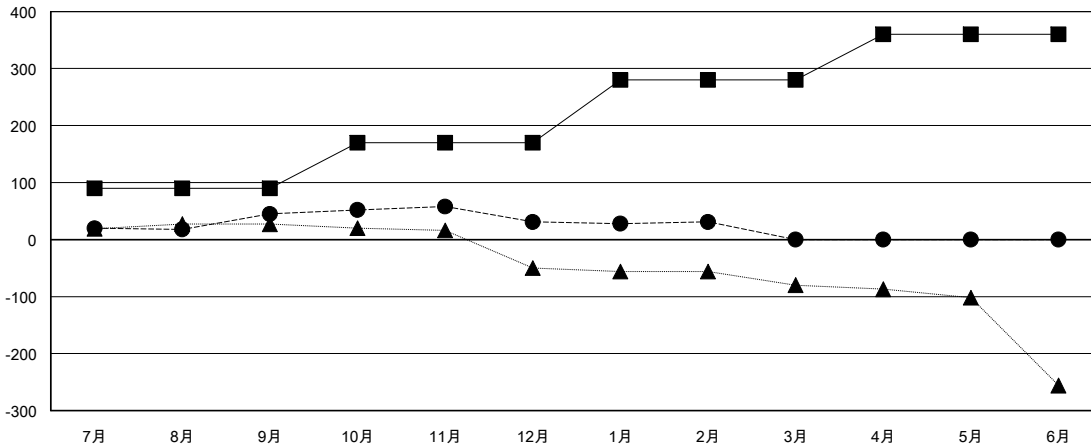

MONTHLY MEMBERSHIP PROGRESS REPORT

District 336 B

Results as of: 02/28/2018

GMT: MASAYOSHI MARUYAMA, YASUHISA NAKAMURA

地域 JAPAN

GMT会則地域

クラブ			
結果 : 2017-2018			
四半期	新クラブ目標	新クラブ	解散クラブ
7月/8月/9月	0	1	0
10月/11月/12月	0	0	1
1月/2月/3月	1	0	0
4月/5月/6月	0	0	0

名			
結果 : 2017-2018			
四半期	会員純増目標	会員増強実績	退会者(転籍を含む) 実際
7月/8月/9月	90	108	61
10月/11月/12月	80	50	62
1月/2月/3月	110	28	28
4月/5月/6月	80	0	0

新クラブ目標及び実績累計

会員目標及び実績累計

解散クラブ: 1	54 CLUBS OF 95 一名以上の新会員を登録	男女別 男性 2,607 (82.03%) 女性 571 (17.97%) 女性%年度目標: 5%
退会者 物故会員 18 クラブ解散 16 その他 117 合計 151	会員累計データを見るには、ここをクリック	世帯主/家族会員合計 691 国際会費半額の家族会員 377